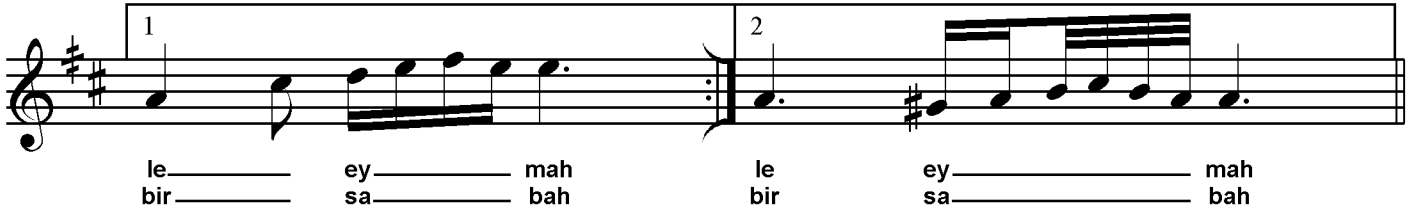

Nişâbürek Şarkı

Bâde sunsam dîdeden kılmaz mısın bir nigâh

Müsemmen—Aksak

Beste ve Güfte:
Neveser Kökdeş

*Bâde sunsam dîdeden kılmaz mısın bir nigâh
Hasretinle gönül şep nideyim söyle ey mah
Göster bana ah cemalin dinsin kalbimin narı ah
Aşkımızda doğsun şafak bir sabah ah bir sabah*